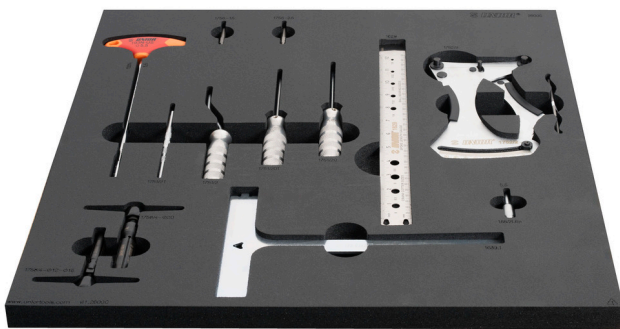

Набор инструментов в SOS-ложементе №1 для 2600С - Инструмент для обслуживания колес

SET1-2600C-US

Профили

Наименование товара	SKU	Артикул	Размеры	Количество
Набор инструментов в SOS-ложементе №1 для 2600С - Инструмент для обслуживания колес	628647	SET1-2600C-US		12
Линейка для измерения спиц, подшипников		1629	357.5	1
Ниппельная отвёртка		1751/2		1

Наименование товара	SKU	Артикул	Размеры	Количество
Ниппельная отвертка DT Swiss® SQUORX		1751/2DT		1
Торцевая отвёртка для квадратного ниппеля		1751/2Q		1
Инструмент для сборки ниппеля		1751/2T		1
Измеритель натяжения спиц		1752/2		1
Ниппельная вставка для быстрой установки		1756	1,5, 2,5	2
Инструмент для обслуживания втулок «джин»		1758/4	20, 12 & 15	2
Головка торцевая шестигранная удлинённая, 1/4"		188/2L6p	5.5	1
Ключ торцевой шестигранный с T-образной рукояткой		193N-US	5,5	1
Пустой ложемент для SET1-2600C		v11-2600C	560x570x40	1

* Изображения продуктов носят демонстрационный характер. Все размеры указаны в миллиметрах, вес в граммах.