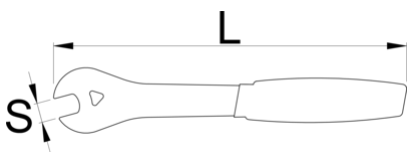

Pedal wrench

1613/2DP-US

Profiles

Product features

- Laserom rezané z rovnakej nástrojovej ocele ako náš profesionálny kľúč na pedále, tepelne spracované pre pevnosť a odolnosť. Kľúč na pedály je vybavený ergonomicky tvarovanou dvojitou máčanou rukoväťou pre pohodlie a dostatočný pákový efekt na uvoľnenie všetkých pedálov, ktoré sú pevne utiahnuté. 15 mm otvor je vyrezaný laserom s presnosťou a dokonalým uhlom, aby vám pomohol uvoľniť pedále čo najjednoduchšie.
- Vyrobené z nástrojovej ocele rezanej laserom
- Tepelne opracované pre pevnosť a trvalý výkon
- Dvojito máčaná ergonomická rukoväť pre pohodlie
- Dĺžka 270 mm pre extra pákový efekt
- Malý a ľahký, ideálny pre kufrík s náradím a cestovanie

628518

S

15

L

270

A

3

201

* Obrázky sú symbolické. Všetky rozmery sú v mm, hmotnosť je v g. Všetky udané

rozmery sa môžu líšiť v rámci tolerancie.