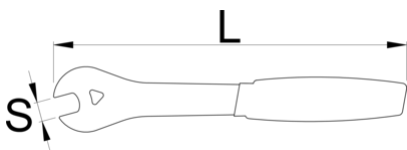

## Описание товара

- Лазерная резка из той же инструментальной стали, что и наш педаальный гаечный ключ Pro shop, термообработанный для прочности и долговечности. Педаальный гаечный ключ имеет эргономичную двойную рукоятку и достаточную длину рычага для комфортной работы, чтобы ослабить любые, крепко затянутые, педали. Хват на 15 мм вырезан на лазерной резке с точным и идеальным углом, чтобы помочь вам максимально легко ослабить педали.
- Изготовлен из инструментальной стали методом лазерной резки
- Термическая обработка для увеличения прочности и долговечности
- Комфортная, эргономичная двухкомпонентная рукоятка
- возможность увеличения длины плечевого ремня на 270мм
- Маленький и легкий, идеально подходит для инструментов и путешествий