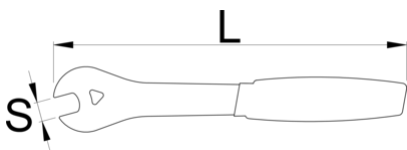

Клуч за педала

1613/2DP-US

Profiles

Product features

- Ласерски исечен од ист челичен алат како и нашиот Pro Shop клуч за педали, термички обработен за цврстина и издржливост. Клучот за педали се одликува со двојно спуштена рачка во ергономски облик за удобност и доволно моќ за да ги олабави сите затегнати педали. Отворот од 15мм е ласерски пресечен со прецизност и совршен агол за да ви помогне да ги олабавите педалите што е можно полесно.
- Направен од челик со ласерско сечење
- Термички обработен за сила и трајни перформанси
- Двојно потопена ергономска рачка за поголема удобност
- 270мм должина за дополнителна моќност
- Мала и лесна тежина, идеален за во торба и за патување

628518

S

15

L

270

A

3

201

* Сликите на производите се симболични. Сите димензии се во мм, тежината е во грамови. Сите наведени димензии може да се разликуваат во ниво на толеранција