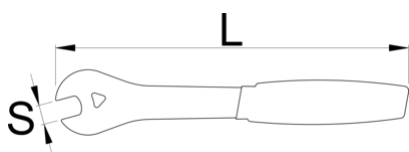

## Vlastnosti produktu

- Laserem řezané ze stejné nástrojové oceli jako náš pedálový klíč Pro shop, tepelně zpracované pro pevnost a trvanlivost. Klíč na pedály je vybaven ergonomicky tvarovanou dvojitě máčenou rukojetí pro pohodlí a dostatečnou páku k uvolnění všech silně utažených pedálů. Otvor 15 mm je řezán laserem s přesností a dokonalým úhlem, aby vám pomohl uvolnit pedály co nejjednodušší.
- Vyrobeno laserovým řezáním z nástrojové oceli
- Tepelně upraveno pro pevnost a trvalý výkon
- Dvojitě máčené ergonomické držadlo pro uživatelské pohodlí
- Délka 270 mm pro extra páku
- Malá hmotnost, ideální pro sadu nástrojů a cestování

\* Obrázky produktů jsou symbolické. Všechny rozměry jsou v mm a hmotnost v gramech.

Všechny uvedené rozměry se mohou lišit v toleranci.