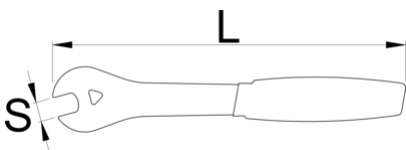

Ключ за педали

1613/2DP-US

Профили

Параметри на продукта

- Лазерно изрязан от същата инструментална стомана като нашия ключ за педали Pro shop, термично обработен за здравина и издръжливост. Ключът за педали разполага с ергономично оформена двойно изолирана дръжка за комфорт и достатъчно дълъг лост, за да се разхлабят всички трудно затегнати педали. 15 мм отвор е лазерно изрязан, с прецизност и перфектен ъгъл, за да ви помогне да разхлабите педалите възможно най-лесно.
- Изработен от лазерно отрязана инструментална стомана
- Термично обработен за здравина и продължителна работа
- Ергономични дръжки двойно покритие за по-голям комфорт
- 270 мм дължина за допълнителен лост
- Малък и лек, идеален за кутия с инструменти или пътувания

628518

S

15

L

270

A

3

201

* Снимките на продуктите са символични. Всички размери са в мм., теглото е в грамове .