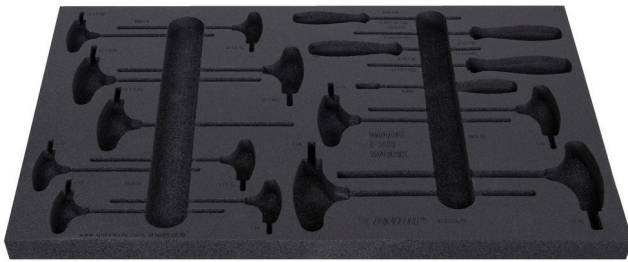

SOS ложемент для набора инструментов 1600SOS19

VI1600SOS19

629210

L

564

B

364

H

30

138

* Изображения продуктов носят демонстрационный характер. Все размеры указаны в миллиметрах, вес в граммах.