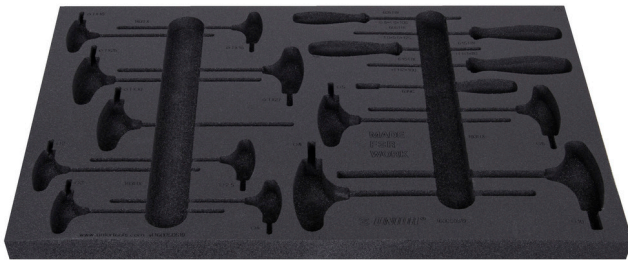

SOS tool tray for 1600SOS19

vl1600SOS19

629210

L

564

B

364

H

30

138

* Afbeeldingen van producten zijn symbolisch. Alle afmetingen zijn in mm en gewicht in gram. Alle vermelde afmetingen kunnen variëren in tolerantie.