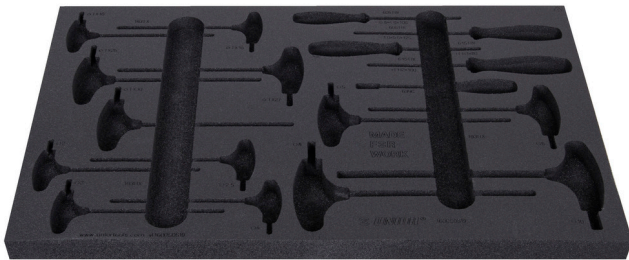

SOS tool tray for 1600SOS19

VI1600SOS19

629210

L

564

B

364

H

30

138

* Slike proizvoda su simbolične. Sve dimenzije su u mm, masa je u g.