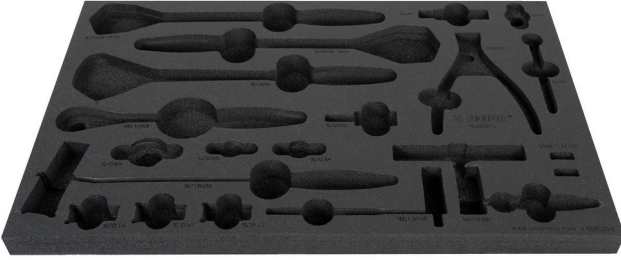

SOS tool tray for 1600SOS17

VI1600SOS17

Profiles

629206

L

564

B

364

H

30

126

* Ürünlerin resimleri semboliktir. Bütün boyutlar mm ve ağırlık gram cinsindedir.