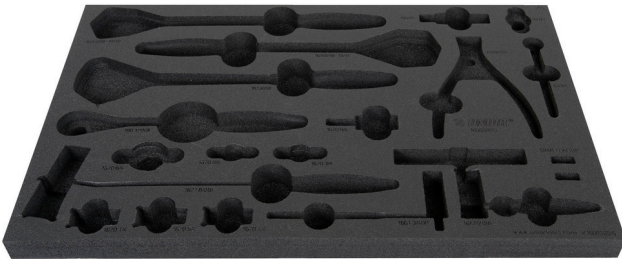

SOS tool tray for 1600SOS17

VI1600SOS17

Profiles

629206

L

564

B

364

H

30

126

* Obrázky sú symbolické. Všetky rozmery sú v mm, hmotnosť je v g. Všetky udané rozmery sa môžu líšiť v rámci tolerancie.