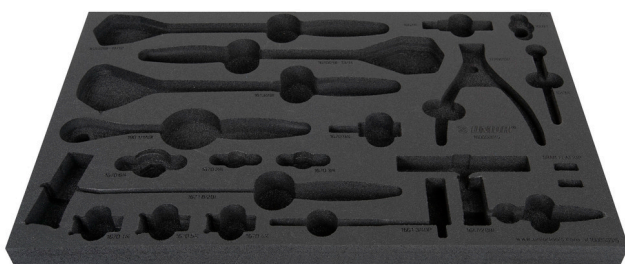

SOS ложемент для набора инструментов 1600SOS17

VI1600SOS17

Профили

	L	B	H	
629206	564	364	30	126

* Изображения продуктов носят демонстрационный характер. Все размеры указаны в миллиметрах, вес в граммах.