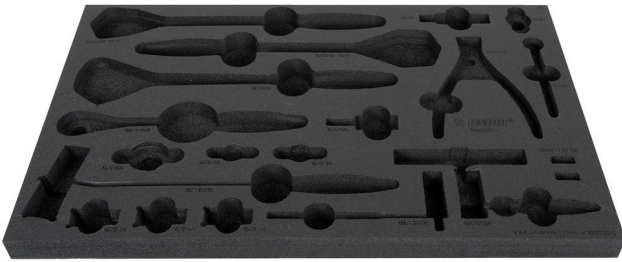

SOS tool tray for 1600SOS17

VI1600SOS17

Profile

629206

L

564

B

364

H

30

126

* Imaginea produsului este simbolica. Toate dimensiunile sunt exprimate în mm, greutatea în grame.