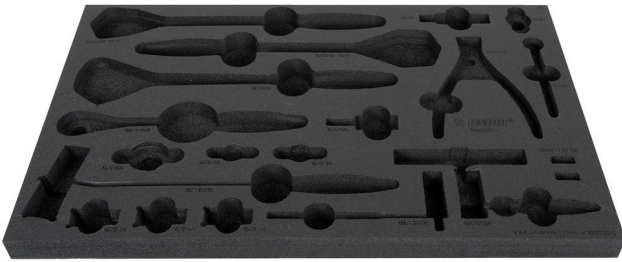

SOS tool tray for 1600SOS17

VI1600SOS17

Profili

629206

L

564

B

364

H

30

126

* Slike proizvoda su simbolične. Sve dimenzije su u mm, masa je u g.