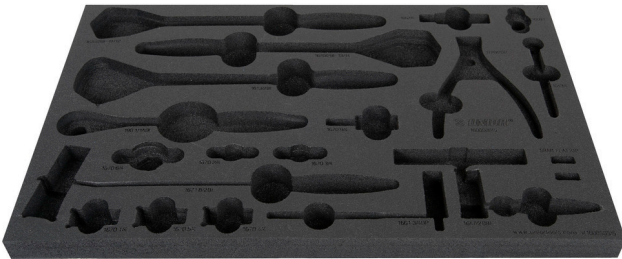

SOS tool tray for 1600SOS17

VI1600SOS17

Προφίλ

	L	B	H	
629206	564	364	30	126

* Οι εικόνες των προϊόντων είναι συμβολικές. Όλες οι διαστάσεις είναι σε mm, το βάρος είναι σε γραμμάρια. Όλες οι αναφερόμενες διαστάσεις μπορεί να διαφέρουν σε ανοχές.