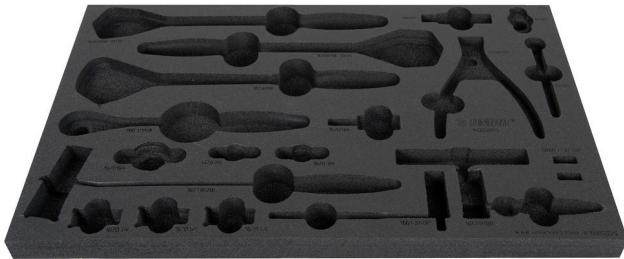

SOS tool tray for 1600SOS17

VI1600SOS17

Profiles

	L	B	H	
629206	564	364	30	126

* Imazhet e produkteve janë simbolike. Të gjitha dimensionet janë në mm, pesha në gram. Të gjitha dimensionet e listuara mund të ndryshojnë në tolerancë.