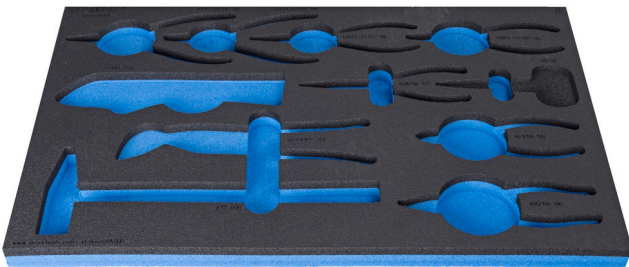

SOS tool tray for 964/48ASOS

vI964/48ASOS

Profile

Caracteristicile produsului

- material: spuma polietilena de joasa densitate
- Tool tray dimension: 564 x 364 x 30 mm
- Compatible with drawers of Eurostyle, Eurovision, Euromotion, Europlus and Hercules (front drawers) line

626817

L

564

B

364

H

30

136

* Imaginea produsului este simbolica. Toate dimensiunile sunt exprimate în mm, greutatea în grame.