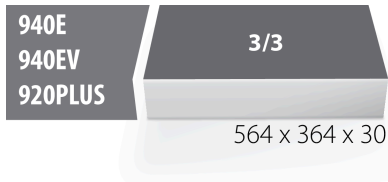

SOS tool tray for 964/48ASOS

vI964/48ASOS

Profile

Caracteristicile produsului

- material: spuma polietilena de joasa densitate
- Tool tray dimension: 564 x 364 x 30 mm
- Compatible with drawers of Eurostyle, Eurovision, Euromotion, Europlus and Hercules (front drawers) line

626817

L

564

B

364

H

30

136

* Imaginea produsului este simbolica. Toate dimensiunile sunt exprimate în mm, greutatea în grame.