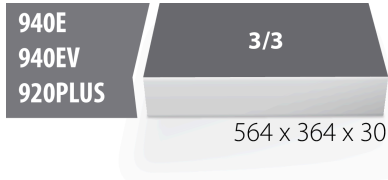

SOS tool tray for 964/48ASOS

vI964/48ASOS

Profili

Atributi proizvoda

- materijal: polietilenska pjena male gustoće
- Tool tray dimension: 564 x 364 x 30 mm
- Compatible with drawers of Eurostyle, Eurovision, Euromotion, Europlus and Hercules (front drawers) line

626817

L

564

B

364

H

30

136

* Slike proizvoda su simbolične. Sve dimenzije su u mm, masa je u g.