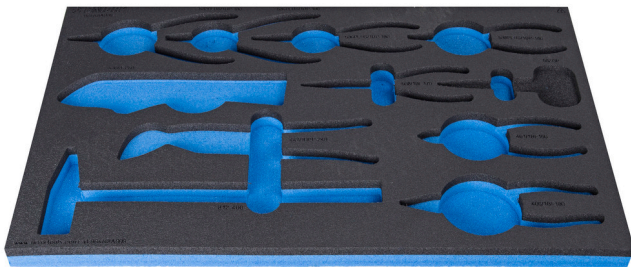

SOS tool tray for 964/48ASOS

vI964/48ASOS

Profili

Atributi proizvoda

- materijal: polietilenska pjena male gustoće
- Tool tray dimension: 564 x 364 x 30 mm
- Compatible with drawers of Eurostyle, Eurovision, Euromotion, Europlus and Hercules (front drawers) line

626817

L

564

B

364

H

30

136

* Slike proizvoda su simbolične. Sve dimenzije su u mm, masa je u g.