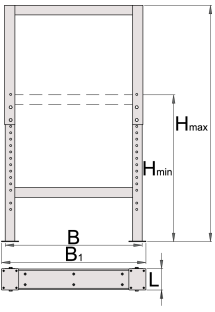

Modüler çalışma tezgahı için ayarlanabilir ayak

990LA-BLACK

Profiles

Product features

- malzeme: sac metal
- kadmiyum ve kurşun içermeyen renkle ekolojik lake kaplamalıdır

	L	B	B1	H↓	H↑	
626630	100	650	680	690	1110	11800

* Ürünlerin resimleri semboliktir. Bütün boyutlar mm ve ağırlık gram cinsindedir.

Usage (pictures)