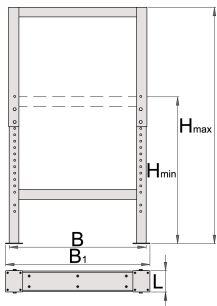

Állítható láb moduláris munkapadhoz

990LA-BLACK

Profilok

Termékjellemzők

- anyaga: Premium acéllemez
- környezetbarát porszórt festékbevonattal Qualicoat minőségi szabvány szerint

	L	B	B1	H↓	H↑	
626630	100	650	680	690	1110	11800

* A termékeképek illusztrációk. Minden feltüntetett méret milliméterben, a tömegek grammban. Az összes feltüntetett méret eltérhet a toleranciának megfelelően.

Használat (pictures)