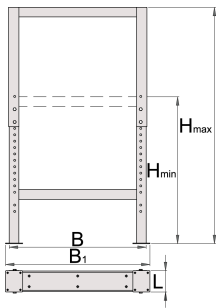

Ρυθμιζόμενο πόδι για πάγκο εργασίας

990LA-BLACK

Προφίλ

Χαρακτηριστικά προϊόντος

- Διάτρητο φύλλο λαμαρίνας
- οικολογικό λακάρισμα με χρώμα ποιότητας προτύπου Qualicoat

	L	B	B1	H↓	H↑	
626630	100	650	680	690	1110	11800

* Οι εικόνες των προϊόντων είναι συμβολικές. Όλες οι διαστάσεις είναι σε mm, το βάρος είναι σε γραμμάρια. Όλες οι αναφερόμενες διαστάσεις μπορεί να διαφέρουν σε ανοχές.

Χρήση (εικόνες)