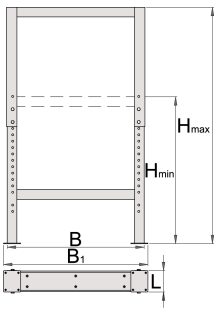

## Description produit

- matière : tôle d'acier Premium
- laque éco à la norme Qualicoat

	L	B	B1	H↓	H↑	
626630	100	650	680	690	1110	11800

\* Les images des produits ne sont pas contractuelles. Toutes les dimensions sont en mm, les poids en grammes.