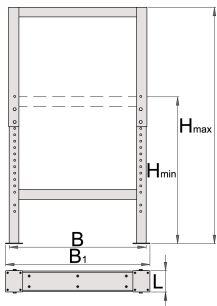

Pied ajustable pour établis modulaires

990LA-BLACK

Profils

Description produit

- matière : tôle d'acier Premium
- laque éco à la norme Qualicoat

	L	B	B1	H↓	H↑	
626630	100	650	680	690	1110	11800

* Les images des produits ne sont pas contractuelles. Toutes les dimensions sont en mm, les poids en grammes.

Utilisation (pictures)