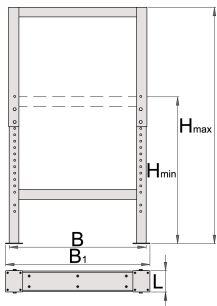

Podesiva noga za modularni radni sto

990LA-BLACK

Profili

Atributi proizvoda

- materijal: Premium Plus lim
- obložena eko bojom Qualicoat standard kvalitetom

	L	B	B1	H↓	H↑	
626630	100	650	680	690	1110	11800

* Slike proizvoda su simbolične. Sve dimenzije su u mm, masa je u g.

Upotreba (pictures)