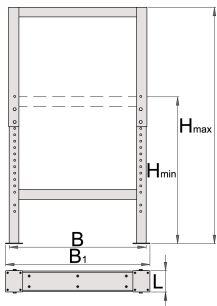

## Параметри на продукта

- материал: ламарина
- боядисани с екологична боя, несъдържаща кадмий и олово

	L	B	B1	H↓	H↑	
626630	100	650	680	690	1110	11800

\* Снимките на продуктите са символични. Всички размери са в мм., теглото е в грамове .