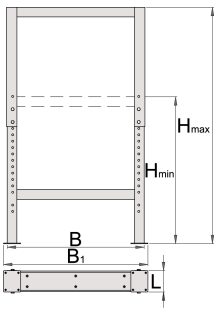

## Product attributen

- materiaal: Eersteklas staalplaat
- eco-lak volgens Qualicoat standaard

	L	B	B1	H↓	H↑	
626630	100	650	680	690	1110	11800

\* Afbeeldingen van producten zijn symbolisch. Alle afmetingen zijn in mm, en het gewicht in grammen. Alle vermelde afmetingen kunnen variëren in tolerantie.