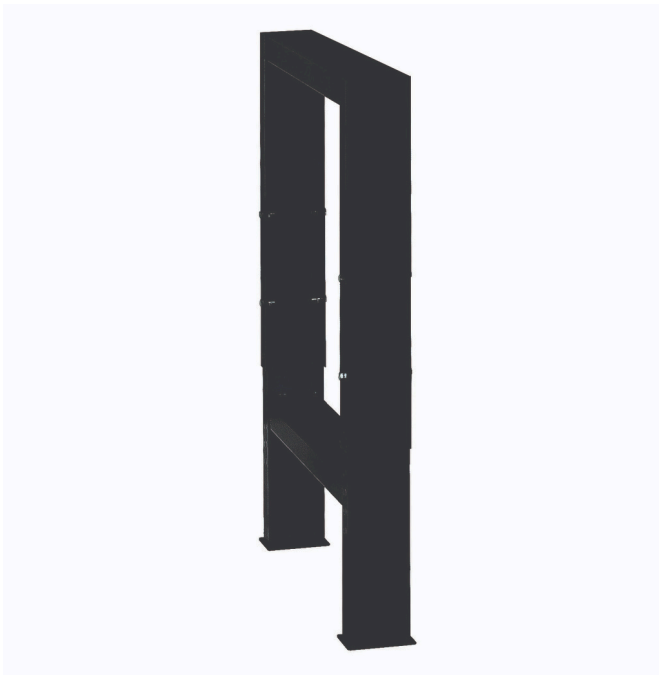

Këmbë rregulluse për tavolinë modulare

990LA-BLACK

Profiles

Product features

- Materiali: fletë metalike
- veshura me llak e mjedisit me kadmium dhe të çojë ngjyra falas

	L	B	B1	H↓	H↑	
626630	100	650	680	690	1110	11800

* Imazhet e produkteve janë simbolike. Të gjitha dimensionet janë në mm, pesha në gram. Të gjitha dimensionet e listuara mund të ndryshojnë në tolerancë.

Usage (pictures)