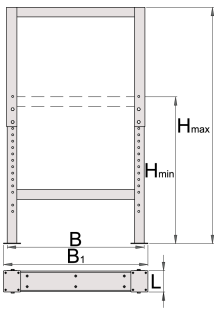

Këmbë rregulluse për tavolinë modulare

990LA-BLACK

Profiles

Product features

- Materiali: fletë metalike
- veshura me llak e mjedisit me kadmium dhe të çojë ngjyra falas

	L	B	B1	H↓	H↑	
626630	100	650	680	690	1110	11800

* Imazhet e produkteve janë simbolike. Të gjitha dimensionet janë në mm, pesha në gram. Të gjitha dimensionet e listuara mund të ndryshojnë në tolerancë.

Usage (pictures)