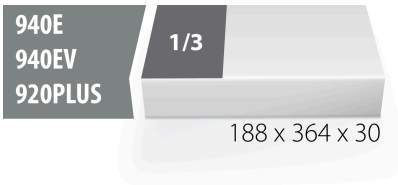

SOS tool tray for 964/27ASOS

vI964/27ASOS

Profiles

Product features

- malzeme: düşük yoğunluklu polietilen köpük
- Tool tray dimension: 188 x 364 x 30 mm
- Compatible with drawers of Eurostyle, Eurovision, Euromotion, Europlus and Hercules (front drawers) line

625733

L

188

B

364

H

30

44

* Ürünlerin resimleri semboliktir. Bütün boyutlar mm ve ağırlık gram cinsindedir.