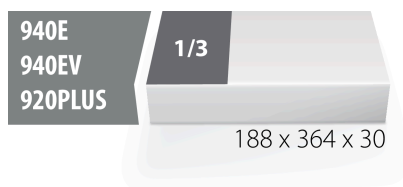

## Termékjellemzők

- anyaga: kis sűrűségű polietilén hab
- szerszámtálca mérete: 188 x 364 x 30 mm
- kompatibilis az Eurostyle, Eurovision, Euromotion, Europlus és Hercules sorozattal (előoldali fiókok)