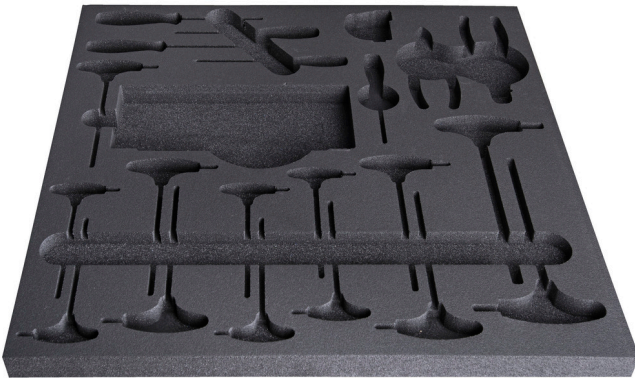

Empty tray for SET1-2600AC

v11-2600AC

Profili

	L	B	H	
628633	560	570	40	206

* Slike proizvoda su simbolične. Sve dimenzije su u mm, masa je u g.