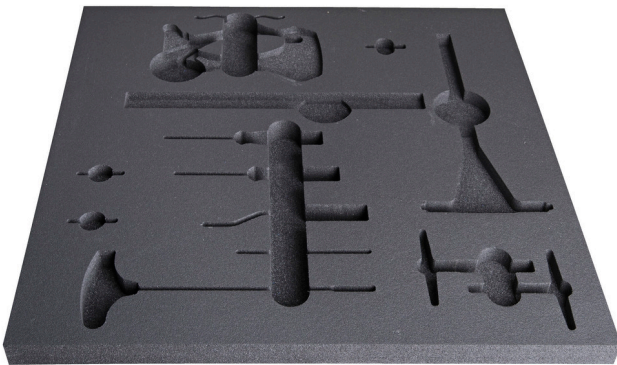

Pusta wkładka do zestawu SET1-2600C

v11-2600C

Profile

628652

L

560

B

570

H

40

238

* Przedstawiony wygląd produktu jest orientacyjny. Wszystkie wymiary są w mm, podana waga w gramach