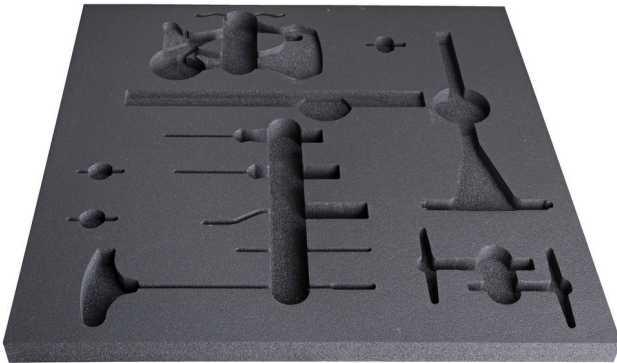

# Empty tray for SET1-2600C

v11-2600C

## Profielen

---

	<b>L</b>	<b>B</b>	<b>H</b>	
628652	560	570	40	238

\* Afbeeldingen van producten zijn symbolisch. Alle afmetingen zijn in mm en gewicht in gram. Alle vermelde afmetingen kunnen variëren in tolerantie.