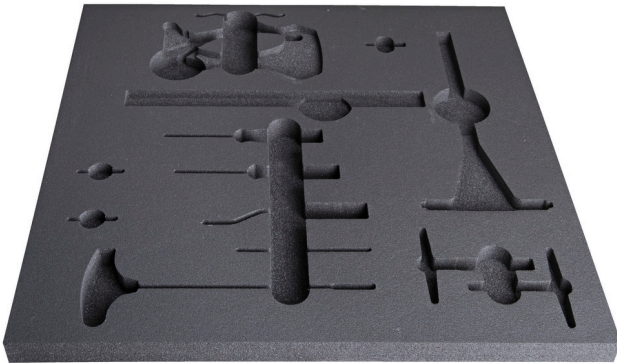

# Empty tray for SET1-2600C

v11-2600C

## Profili

---

	<b>L</b>	<b>B</b>	<b>H</b>	
628652	560	570	40	238

\* Slike proizvoda su simbolične. Sve dimenzije su u mm, masa je u g.