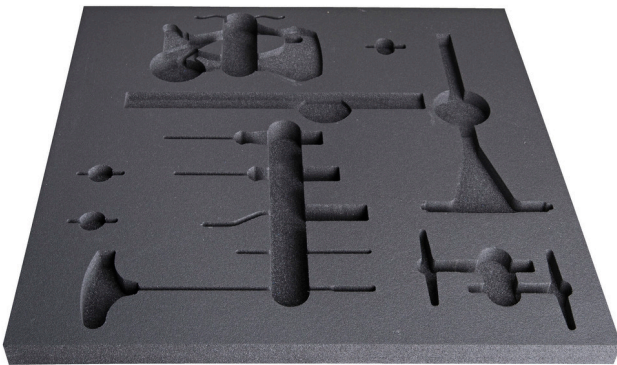

# Leeres Organisationsfach für SET1-2600C

VI1-2600C

## Profile

---

628652

L

560

B

570

H

40

238

\* Bilder von Produkten sind Symbolfotos. Abmessungen sind in mm, Gewichte in Gramm.