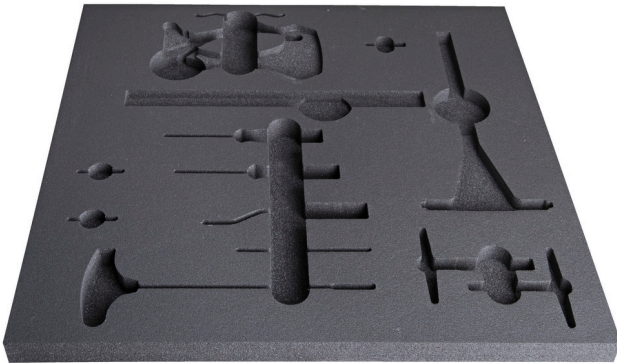

Empty tray for SET1-2600C

v11-2600C

Profili

	L	B	H	
628652	560	570	40	238

* Slike proizvoda su simbolične. Sve dimenzije su u mm, masa je u g.