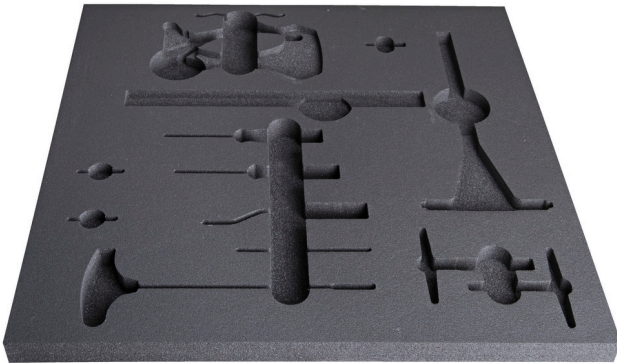

# Empty tray for SET1-2600C

v11-2600C

## Profielen

---

	<b>L</b>	<b>B</b>	<b>H</b>	
628652	560	570	40	238

\* Afbeeldingen van producten zijn symbolisch. Alle afmetingen zijn in mm, en het gewicht in grammen. Alle vermelde afmetingen kunnen variëren in tolerantie.