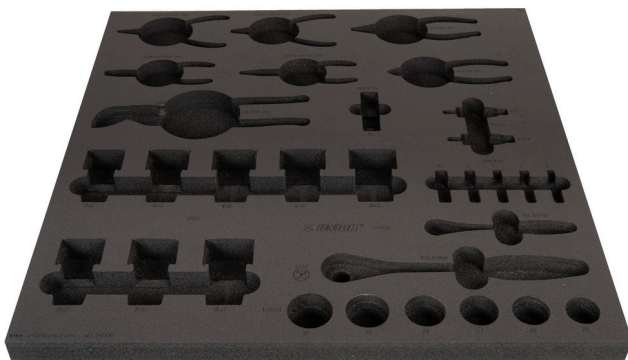

Empty tray for SET3-2600D

vI3-2600D

Profile

	L	B	H	
625478	562	570	40	225

* Imaginea produsului este simbolica. Toate dimensiunile sunt exprimate în mm, greutatea în grame.