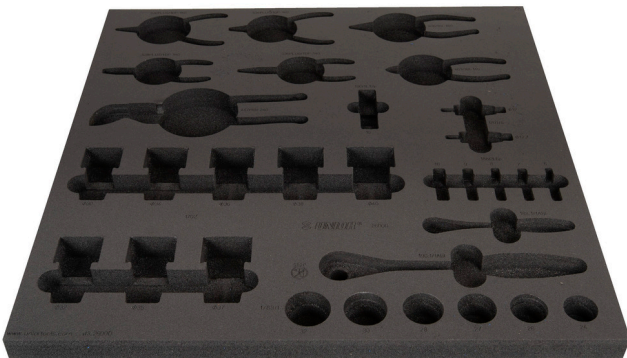

# Empty tray for SET3-2600D

vI3-2600D

## Profielen

	<b>L</b>	<b>B</b>	<b>H</b>	
625478	562	570	40	225

\* Afbeeldingen van producten zijn symbolisch. Alle afmetingen zijn in mm en gewicht in gram. Alle vermelde afmetingen kunnen variëren in tolerantie.