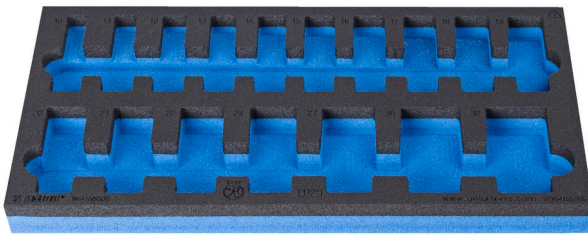

SOS tool tray for 964/55SOS

vI964/55SOS

Profile

Caracteristicile produsului

- material: spuma polietilena de joasa densitate
- Tool tray dimension: 188 x 364 x 30 mm
- Compatible with drawers of Eurostyle, Eurovision, Euromotion, Europlus and Hercules (front drawers) line

625333

L

188

B

364

H

30

30

* Imaginea produsului este simbolica. Toate dimensiunile sunt exprimate în mm, greutatea în grame.