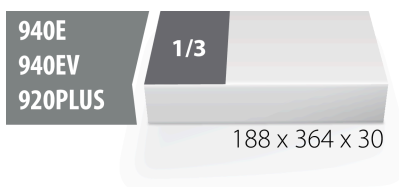

SOS tool tray for 964/55SOS

vI964/55SOS

Profile

Caracteristicile produsului

- material: spuma polietilena de joasa densitate
- Tool tray dimension: 188 x 364 x 30 mm
- Compatible with drawers of Eurostyle, Eurovision, Euromotion, Europlus and Hercules (front drawers) line

625333

L

188

B

364

H

30

30

* Imaginea produsului este simbolica. Toate dimensiunile sunt exprimate în mm, greutatea în grame.