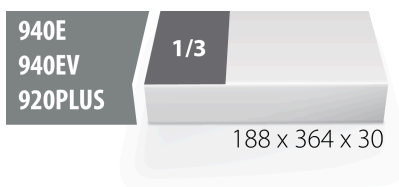

## Cechy produktu

- materiał : niskiej gęstości pianka polietylenowa
- Wkładka narzędziowa: 188 x 364 x 30 mm
- Kompatybilna z szufladami z linii Eurostyle, Eurovision, Euromotion, Europlus i Hercules (szuflady przednie)