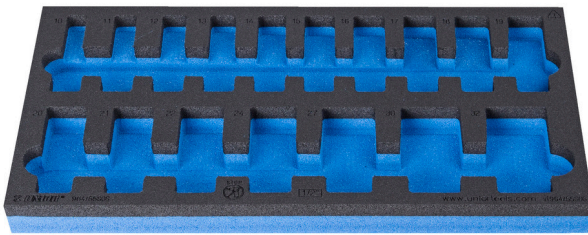

SOS tool tray for 964/55SOS

vI964/55SOS

Προφίλ

Χαρακτηριστικά προϊόντος

- Υλικό : αφρός πολυαιθυλενίου χαμηλής πυκνότητας
- Διαστάσεις δίσκου εργαλείων: 188 x 364 x 30 mm
- Συμβατό με συρτάρια της σειράς Eurostyle, Eurovision, Euromotion, Europlus και Hercules (μπροστινά συρτάρια).

625333

L

188

B

364

H

30

30

* Οι εικόνες των προϊόντων είναι συμβολικές. Όλες οι διαστάσεις είναι σε mm, το βάρος είναι σε γραμμάρια. Όλες οι αναφερόμενες διαστάσεις μπορεί να διαφέρουν σε ανοχές.