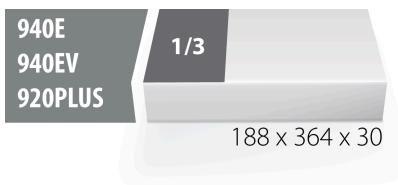

SOS tool tray for 964/55SOS

vI964/55SOS

Προφίλ

Χαρακτηριστικά προϊόντος

- Υλικό : αφρός πολυαιθυλενίου χαμηλής πυκνότητας
- Διαστάσεις δίσκου εργαλείων: 188 x 364 x 30 mm
- Συμβατό με συρτάρια της σειράς Eurostyle, Eurovision, Euromotion, Europlus και Hercules (μπροστινά συρτάρια).

625333

L

188

B

364

H

30

30

* Οι εικόνες των προϊόντων είναι συμβολικές. Όλες οι διαστάσεις είναι σε mm, το βάρος είναι σε γραμμάρια. Όλες οι αναφερόμενες διαστάσεις μπορεί να διαφέρουν σε ανοχές.