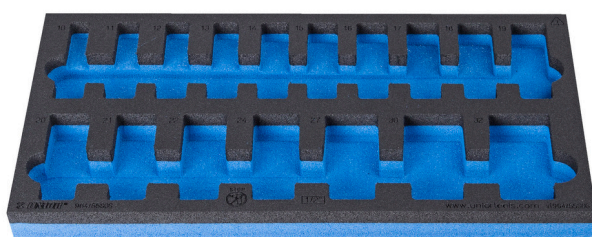

Module pour la référence 964/55SOS

VI964/55SOS

Profils

Description produit

- Matière : faible densité de mousse polyéthylène
- Dimension du module : 188 x 364 x 30 mm
- Compatible avec les tiroirs des gammes Eurostyle, Eurovision, Europlus et Hercules (tiroirs de devant)

625333

L

188

B

364

H

30

30