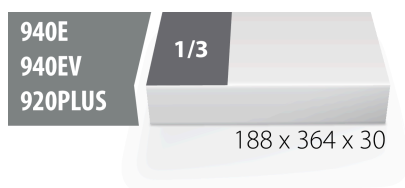

Module pour la référence 964/55SOS

VI964/55SOS

Profils

Description produit

- Matière : faible densité de mousse polyéthylène
- Dimension du module : 188 x 364 x 30 mm
- Compatible avec les tiroirs des gammes Eurostyle, Eurovision, Europlus et Hercules (tiroirs de devant)

625333

L

188

B

364

H

30

30

* Les images des produits ne sont pas contractuelles. Toutes les dimensions sont en mm,

les poids en grammes.