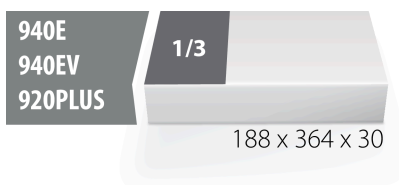

## Параметри на продукта

- материал:полиетиленова пяна с ниска плътност
- Инструментална подложка : 188 x 364 x 30 mm
- Съвместим с чекмеджета от Eurostyle, Eurovision, Euromotion, Europlus и Hercules (предни чекмеджета) линия