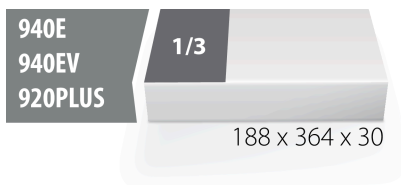

SOS tool tray for 964/55SOS

vI964/55SOS

Profiles

Product features

- Materiali: ulët densitet shkumë polietilen
- Dimensionet e futjes: 188 x 364 x 30 mm
- Për sirtarët e karrocave Eurostyle, Eurovision, Euromotion, Europlus dhe Hercules (mbajtëse përpara)

625333

L

188

B

364

H

30

30

* Imazhet e produkteve janë simbolike. Të gjitha dimensionet janë në mm, pesha në gram. Të gjitha dimensionet e listuara mund të ndryshojnë në tolerancë.