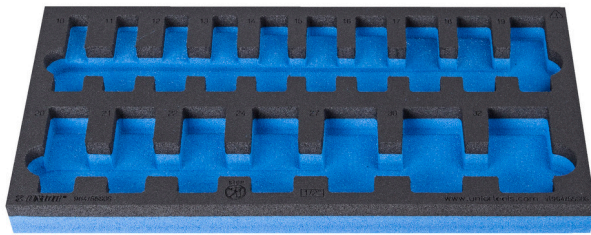

SOS tool tray for 964/55SOS

vI964/55SOS

Profiles

Product features

- Materiali: ulët densitet shkumë polietilen
- Dimensionet e futjes: 188 x 364 x 30 mm
- Për sirtarët e karrocave Eurostyle, Eurovision, Euromotion, Europlus dhe Hercules (mbajtëse përpara)

625333

L

188

B

364

H

30

30

* Imazhet e produkteve janë simbolike. Të gjitha dimensionet janë në mm, pesha në gram. Të gjitha dimensionet e listuara mund të ndryshojnë në tolerancë.