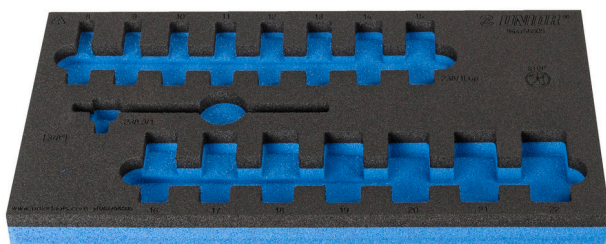

Vložek SOS za 964/56SOS

vI964/56SOS

Profili

Atributi izdelka

- material: polietilenska pena
- Dimenzija vložka: 188 x 364 x 30 mm
- Za predale vozičkov Eurostyle, Eurovision, Euromotion, Europlus in Hercules (sprednji predali)

625335

L

188

B

364

H

30

44

* Slike proizvodov so simbolične. Vse dimenzije so v mm, masa v g. Vse navedene dimenzije lahko odstopajo v tolerančnih merah.