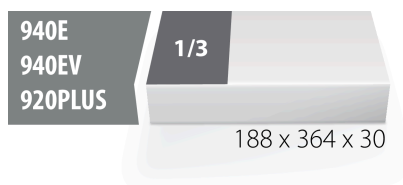

Vložek SOS za 964/56SOS

vI964/56SOS

Profili

Atributi izdelka

- material: polietilenska pena
- Dimenzija vložka: 188 x 364 x 30 mm
- Za predale vozičkov Eurostyle, Eurovision, Euromotion, Europlus in Hercules (sprednji predali)

625335

L

188

B

364

H

30

44

* Slike proizvodov so simbolične. Vse dimenzije so v mm, masa v g. Vse navedene dimenzije lahko odstopajo v tolerančnih merah.