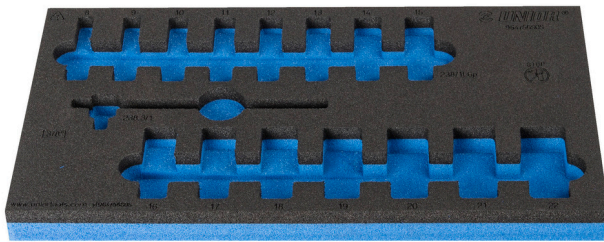

SOS tool tray for 964/56SOS

vI964/56SOS

Profile

Caracteristicile produsului

- material: spuma polietilena de joasa densitate
- Tool tray dimension: 188 x 364 x 30 mm
- Compatible with drawers of Eurostyle, Eurovision, Euromotion, Europlus and Hercules (front drawers) line

625335

L

188

B

364

H

30

44

* Imaginea produsului este simbolica. Toate dimensiunile sunt exprimate în mm, greutatea în grame.