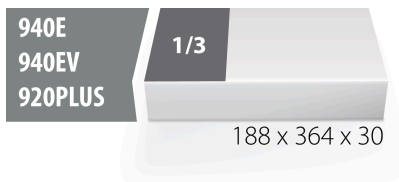

SOS tool tray for 964/56SOS

vI964/56SOS

Profile

Caracteristicile produsului

- material: spuma polietilena de joasa densitate
- Tool tray dimension: 188 x 364 x 30 mm
- Compatible with drawers of Eurostyle, Eurovision, Euromotion, Europlus and Hercules (front drawers) line

625335

L

188

B

364

H

30

44

* Imaginea produsului este simbolica. Toate dimensiunile sunt exprimate în mm, greutatea în grame.