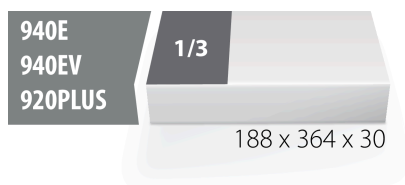

# Wkładka SOS do 964/56SOS

vI964/56SOS

## Cechy produktu

- materiał : niskiej gęstości pianka polietylenowa
- Wkładka narzędziowa: 188 x 364 x 30 mm
- Kompatybilna z szufladami z linii Eurostyle, Eurovision, Euromotion, Europlus i Hercules (szuflady przednie)