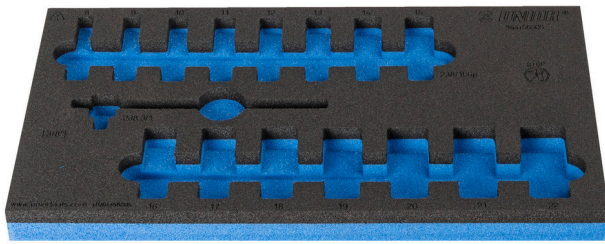

SOS tool tray for 964/56SOS

vI964/56SOS

Profilok

Termékjellemzők

- anyaga: kis sűrűségű polietilén hab
- szerszámtálca mérete: 188 x 364 x 30 mm
- kompatibilis az Eurostyle, Eurovision, Euromotion, Europlus és Hercules sorozattal (előoldali fiókok)

625335

L

188

B

364

H

30

44