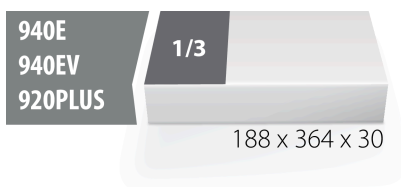

SOS tool tray for 964/56SOS

vI964/56SOS

Profilok

Termékjellemzők

- anyaga: kis sűrűségű polietilén hab
- szerszámtálca mérete: 188 x 364 x 30 mm
- kompatibilis az Eurostyle, Eurovision, Euromotion, Europlus és Hercules sorozattal (előoldali fiókok)

625335

L

188

B

364

H

30

44