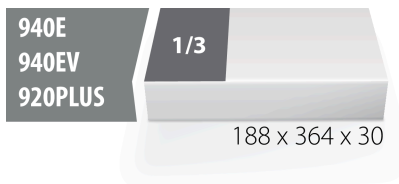

SOS tool tray for 964/56SOS

VI964/56SOS

Προφίλ

Χαρακτηριστικά προϊόντος

- Υλικό :αφρός πολυαιθυλενίου χαμηλής πυκνότητας
- Διαστάσεις δίσκου εργαλείων: 188 x 364 x 30 mm
- Συμβατό με συρτάρια της σειράς Eurostyle, Eurovision, Euromotion, Europlus και Hercules (μπροστινά συρτάρια).

625335

L

188

B

364

H

30

44

* Οι εικόνες των προϊόντων είναι συμβολικές. Όλες οι διαστάσεις είναι σε mm, το βάρος είναι σε γραμμάρια. Όλες οι αναφερόμενες διαστάσεις μπορεί να διαφέρουν σε ανοχές.