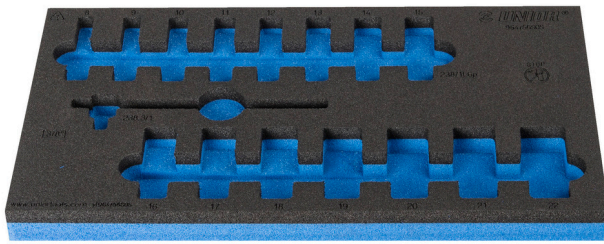

SOS tool tray for 964/56SOS

VI964/56SOS

Προφίλ

Χαρακτηριστικά προϊόντος

- Υλικό :αφρός πολυαιθυλενίου χαμηλής πυκνότητας
- Διαστάσεις δίσκου εργαλείων: 188 x 364 x 30 mm
- Συμβατό με συρτάρια της σειράς Eurostyle, Eurovision, Euromotion, Europlus και Hercules (μπροστινά συρτάρια).

625335

L

188

B

364

H

30

44

* Οι εικόνες των προϊόντων είναι συμβολικές. Όλες οι διαστάσεις είναι σε mm, το βάρος είναι σε γραμμάρια. Όλες οι αναφερόμενες διαστάσεις μπορεί να διαφέρουν σε ανοχές.