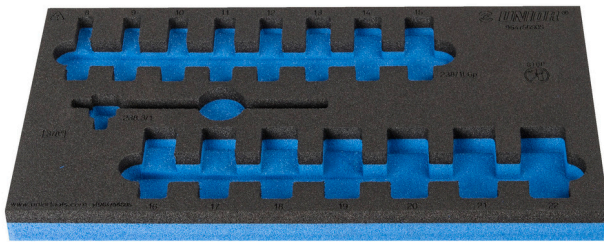

# SOS подложка за 964/56SOS

vI964/56SOS

## Параметри на продукта

- материал:полиетиленова пяна с ниска плътност
- Инструментална подложка : 188 x 364 x 30 mm
- Съвместим с чекмеджета от Eurostyle, Eurovision, Euromotion, Europlus и Hercules (предни чекмеджета) линия

625335

L

188

B

364

H

30

44