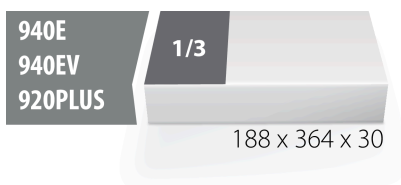

# SOS подложка за 964/56SOS

vI964/56SOS

## Параметри на продукта

- материал:полиетиленова пяна с ниска плътност
- Инструментална подложка : 188 x 364 x 30 mm
- Съвместим с чекмеджета от Eurostyle, Eurovision, Euromotion, Europlus и Hercules (предни чекмеджета) линия